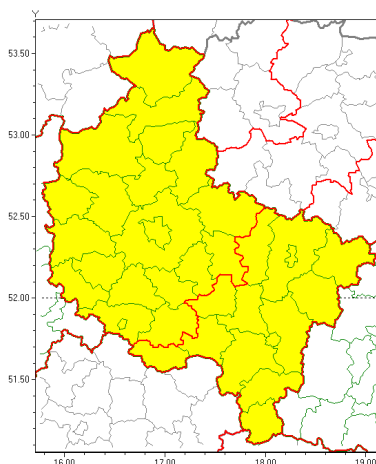

Zasięg ostrzeżeń w województwie

Silny wiatr
2018-09-21 13:26

WOJEWÓDZTWO WIELKOPOLSKIE
OSTRZEŻENIA METEOROLOGICZNE ZBIORCZO NR 40
WYKAZ OBSZARÓW ZUCIANYCH OSTRZEŻENIAMI
o godz. 13:26 dnia 21.09.2018

Zjawisko/Stopień zagrożenia	Silny wiatr/1
Obszar	powiaty: chodzieski, czarnkowsko-trzcianecki, gnieźnieński, gostyński, grodziski, kościański, leszczyński, Leszno, międzybuzki, nowotomyski, obornicki, pilski, Poznań, poznański, szamotulski, średzki, wrocławski, wolsztyński, wrzesiński, złotowski
Ważność	od godz. 18:00 dnia 21.09.2018 do godz. 21:00 dnia 22.09.2018
Prawdopodobieństwo	90%
Przebieg	Przewiduje się przejściowe wystąpienie, podczas przechodzenia chłodnego frontu atmosferycznego, silnego wiatru o średniej prędkości od 25 km/h do 35 km/h, w porywach od 70 km/h do 85 km/h, z południowego zachodu i zachodu. Lokalnie niewykluczone krótkotrwałe burze.
SMS	IMGW-PIB OSTRZEŻENIA: WIATR/1 wielkopolskie (21 powiatów) od 18:00/21.09 do 21:00/22.09.2018 prędkość do 35 km/h, porywy do 85 km/h, SW and W. Dotyczy powiatów: chodzieski, czarnkowsko-trzcianecki, gnieźnieński, gostyński, grodziski, kościański, leszczyński, Leszno, międzybuzki, nowotomyski, obornicki, pilski, Poznań, poznański, szamotulski, średzki, wrocławski, wolsztyński, wrzesiński i złotowski.
RSO	Woj. wielkopolskie (21 powiatów), IMGW-PIB wydał ostrzeżenie pierwszego stopnia o silnym wietrze
Zjawisko/Stopień zagrożenia	Silny wiatr/1
Obszar	powiaty: jarociński, kaliski, Kalisz, kępicki, kolski, Konin, koniński, krotoszyński, ostrowski, ostreszowski, pleszewski, rawicki, słupecki, turecki