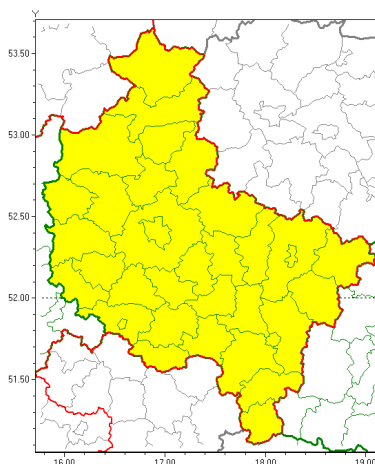

Zasięg ostrzeżeń w województwie

Silny wiatr
2019-03-04 10:28

WOJEWÓDZTWO WIELKOPOLSKIE
OSTRZEŻENIA METEOROLOGICZNE ZBIORCZO NR 29
WYKAZ OBYWÓW ZUJACYCH OSTRZEŻENIE
o godz. 10:28 dnia 04.03.2019

Zjawisko/Stopień zagrożenia	Silny wiatr/1
Obszar (w nawiasie numer ostrzeżenia dla powiatu)	powiaty: chodzieski(13), czarnkowsko-trzcianecki(10), gnieźnieński(15), gostyński(12), grodziski(10), jarociński(14), kaliski(18), Kalisz(17), kpiński(16), kołski(18), Konin(19), koniński(19), kociewski(12), krotoszyński(14), leszczyński(12), Leszno(11), międzybuzki(10), nowotomyski(10), obornicki(12), ostrowski(16), ostrzeszowski(17), pilski(13), pleszewski(16), Poznań (11), poznański(12), rawicki(12), słupecki(16), szamotulski(10), redzki(12), remski(12), turecki(19), wgrowiecki(13), wolsztyński(10), wrzesiński(13), złotowski(13)
Ważność	od godz. 19:00 dnia 04.03.2019 do godz. 13:00 dnia 05.03.2019
Prawdopodobieństwo	80%
Przebieg	Przewiduje się wystąpienie silnego wiatru o średniej prędkości od 25 km/h do 40 km/h, w porywach do 80 km/h z południowego zachodu i zachodu. Możliwe burze.
SMS	IMGW-PIB OSTRZEŻENIA: WIATR/1 wielkopolskie (wszystkie powiaty) od 19:00/04.03 do 13:00/05.03.2019 prędkość do 40 km/h, porywy do 80 km/h, SW i W. Dotyczy powiatów: wszystkie powiaty.
RSO	Woj. wielkopolskie (wszystkie powiaty), IMGW-PIB wydał ostrzeżenie pierwszego stopnia o silnym wietrze
Uwagi	Brak.
Dyrektor synoptyk IMGW-PIB	Leszek Szaradowski