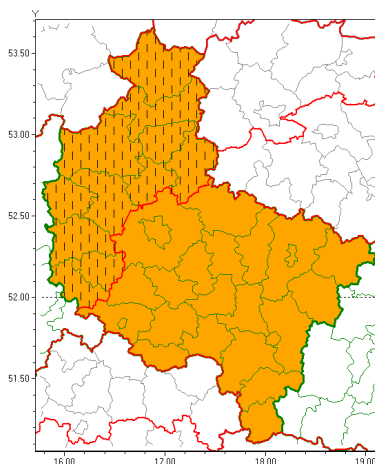

Zasięg ostrzeżeń w województwie

Burze z gradem  
2020-07-10 15:08

**WOJEWÓDZTWO WIELKOPOLSKIE**  
**OSTRZEŻENIA METEOROLOGICZNE ZBIORCZO NR 82**  
**WYKAZ OBLICZONYCH ZMIAN OSTRZEŻENIA**  
**o godz. 15:08 dnia 10.07.2020**

<b>Zjawisko/Stopień zagrożenia</b>	Burze z gradem/2 ZMIANA
<b>Obszar (w nawiasie numer ostrzeżenia dla powiatu)</b>	powiaty: chodzieski(39), czarnkowsko-trzcianecki(32), grodziski(31), międzybuzki(28), nowotomyski(30), obornicki(34), pilski(39), szamotulski(31), w gnieźnieński(41), wolsztyński(31), złotowski(38)
<b>Ważność</b>	od godz. 15:08 dnia 10.07.2020 do godz. 22:00 dnia 10.07.2020
<b>Prawdopodobieństwo</b>	90%
<b>Przebieg</b>	Prognozuje się wystąpienie burz z opadami deszczu miejscami od 20 mm do 30 mm, lokalnie do 40 mm oraz porywami wiatru do 100 km/h, lokalnie do 110 km/h. Miejscami grad.
<b>SMS</b>	IMGW-PIB OSTRZEŻENIA: BURZE Z GRADEM/2 wielkopolskie (11 powiatów) od 15:08/10.07 do 22:00/10.07.2020 deszcz 40 mm, porywy 110 km/h, miejscami grad. Dotyczy powiatów: chodzieski, czarnkowsko-trzcianecki, grodziski, międzybuzki, nowotomyski, obornicki, pilski, szamotulski, w gnieźnieński, wolsztyński i złotowski.
<b>RSO</b>	Woj. wielkopolskie (11 powiatów), IMGW-PIB wydał ostrzeżenie drugiego stopnia o burzach z gradem
<b>Uwagi</b>	Zmiana stopnia ostrzeżenia
<b>Zjawisko/Stopień zagrożenia</b>	Burze z gradem/2